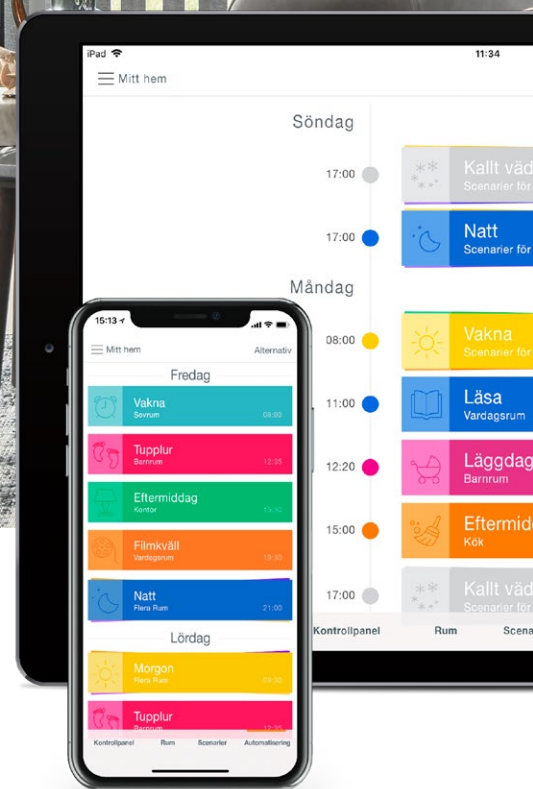

Skapa din personliga gardin genom att kombinera enfärgade lameller med mönstrade i samma nyans. Du väljer också färg på skenan - svart, vit eller aluminium - allt för att skapa just din unika lamellgardin.

Med PowerView® Automation kan du styra dina gardiner via din smarttelefon, Pebble® fjärrkontroll eller rösten och låta dem bli en del av ditt smarta hem. Du kan använda dem som väckarklocka, till att få ditt hem att se bebott ut när du är iväg eller styra ljusinsläppet under dagen – helt automatiskt. PowerView® fungerar med t.ex. Apple HomeKit, Amazon Alexa och Google Home.