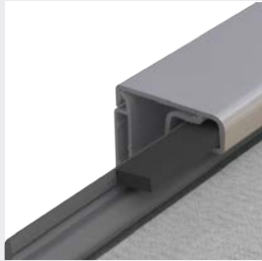

Exakt som du vill ha det!

ZIP SCREEN

ZS82

ZS82 är en Zip Screen som har sidostyrningar med zip-funktion. Detta innebär att screenvävens sidor är försedda med en dragkedja som löper i en glidprofil som håller väven på plats längs hela dess sidor. Denna konstruktion gör produkten utmärkt i vindutsatta lägen och eliminerar dessutom ljusspringan som finns på vanliga vertikalkänslor.

ZIP SCREEN ZS82

Gavel i aluminium.

Detalj på dragkedjan.

Standardkulörer

Tillvalskulörer

DIMENSIONER (m)

Max höjd	3,5 m (2,7 m vid bredd > 3,0 m)
Max bredd	4,1 m
Vindklass	3 Enligt EN13561

Manövrering

Den här Zip Screenen är motoriserad. Som tillval finns fjärrkontroll eller automatiska styrningar som t.ex. sol- och vindautomatik.

Montering

Monteras mycket snabbt och enkelt direkt på vägg eller i nisch.

Screenväv

ZS 82 är testad och klassificerad med Geoscreen, Everview, Soltis 92, Soltis B92 och Serge.

Markisstativ

Markisstativet med detaljer finns som standard i 2 färger: Vitt och Grått. Med något längre leveranstid kan man få stativet i ytterligare 10 färger, matchade för att passa ihop med de vanligast förekommande husfärger och fasader.