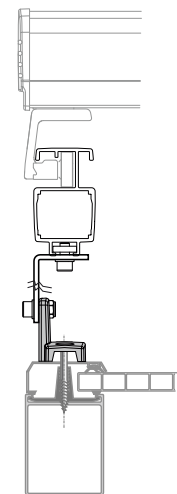

## Konstruktionen

Tack vare sin speciella konstruktion kan Capri monteras helt horisontell. Benstativet är till största del tillverkad i underhållsfri strängpressad aluminium. Armar och frontprofiler erbjuds däremot som standard i flera olika kulörer; aluminium, vitt, svart och dessutom möjlighet till färganpassning. Capri manövreras alltid smidigt med motor.

Installation ovanpå ett befintligt tak är enkelt och ger ett bra extra skydd mot värme.

Pergolaben för en fristående installation.

Kassett och underprofil som smidigt glider i skenor.

Direktmonterad takskena.