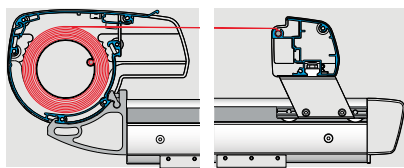

Kassett och underprofil som smidigt glider i skenor.