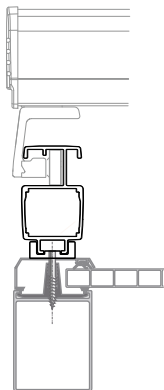

Direktmonterad takskena.